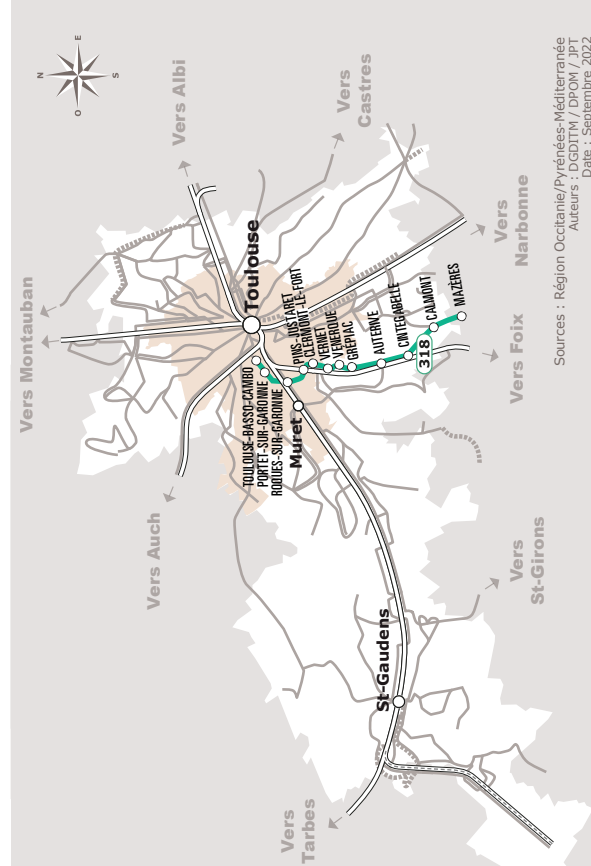

MAZÈRES > AUTERIVE > TOULOUSE

JOURS DE LA SEMAINE		LàV	LàV	Làs
PÉRIODES SCOLAIRES		●	●	●
PETITES VACANCES		●	●	●
ÉTÉ		●	●	●
MAZERES	Place	06:00	06:40	12:15
CALMONT	Mairie	06:06	06:46	12:21
CINTEGABELLE	Picarrou	06:13	06:53	12:28
	Le Port	06:16	06:56	12:31
	Mairie	06:18	06:58	12:33
	Les Baccarets	06:23	07:03	12:38
AUTERIVE	Le Bouet	06:26	07:06	12:41
	Eglise	06:29	07:09	12:44
	Pelletant	06:30	07:10	12:45
GREPIAC	Gaillard-Tournié	06:35	07:15	12:50
	Mairie	06:38	07:18	12:53
VENERQUE	Square du 11 nov	06:44	07:24	12:59
VERNET	Bacqué	06:46	07:26	13:01
CLERMONT-LE-FORT	La Riverotte	06:51	07:31	13:06
PINS-JUSTARET	Justarette	06:56	07:34	13:09
ROQUES-SUR-GARONNE	Centre Commercial ⁽²⁾	06:59	07:39	13:14
PORTET-SUR-GARONNE	Centre Commercial ⁽²⁾	07:06	07:49	13:21
TOULOUSE	Larrieu	07:10	07:54	13:25
	Basso Cambo ⁽¹⁾	07:20	08:05	13:35

- ⁽¹⁾ Correspondance avec le métro ligne A
- ⁽²⁾ Cet arrêt est un arrêt de dépose qui est desservi à la demande

Sources : Région Occitanie/Pyrénées-Méditerranée
Auteurs : DGDITM / DPOM / JPT
Date : Septembre 2022

ANNÉE 2022 - 2023
Du 1/09/2022 au 31/08/2023

318

Horaires AUTOCAR

Ligne 318

Mazères > Auterive > Toulouse

Où acheter son titre de transport ?

- A bord du véhicule
- Sur l'application liO Occitanie
- Par SMS en envoyant le numéro de la ligne au 93 777
- À la gare routière de Toulouse